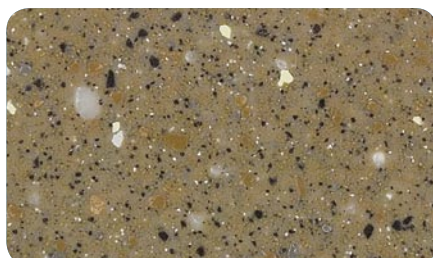

WANN Mineral Aktionsdekore 03/2009

Dekorbezeichnung

lieferbare Materialstärke

Rohplattenformat in mm

3818 FROSTED PERL

3 mm	12 mm
4100 x 1250	4100 x 1250

3831 FROSTED GESPRENKELT HELLGRAU

3 mm	12 mm
4100 x 1250	4100 x 1250

3833 FROSTED COFFEE

3 mm	12 mm
4100 x 1250	4100 x 1250

3832 FROSTED GESPRENKELT GRÜNBLAU

3 mm	12 mm
4100 x 1250	4100 x 1250

3836 MIRACLE NACHT-SCHWARZ *

3 mm	12 mm
4100 x 1250	4100 x 1250

3826 MIRACLE PACIFIC

12 mm
4100 x 1250

3827 MIRACLE RIVERA (Spülen-Gussteil erhältl.)

3 mm
4100 x 1250

3835 MIRACLE BLAU-SCHWARZ *

3 mm	12 mm
4100 x 1250	4100 x 1250

3838 MIRACLE GESPRENKELT BRAUN

3 mm	12 mm
4100 x 1250	4100 x 1250

3819 MIRACLE GREEN

3 mm	12 mm
4100 x 1250	4100 x 1250

3834 MIRACLE WEISS-SCHWARZ *

3 mm	12 mm
4100 x 1250	4100 x 1250

3837 MIRACLE BUNT

3 mm
4100 x 1250

3893 GLITZER GRAU *

3 mm	12 mm
4100 x 1250	4100 x 1250