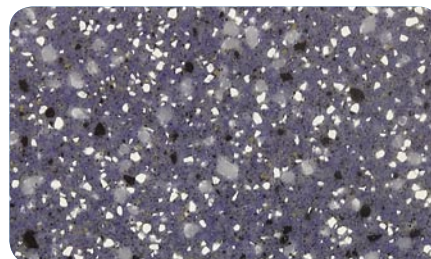

WANN Mineral Aktionsdekore 03/2009

Dekorbezeichnung

lieferbare Materialstärke

Rohplattenformat in mm

3818 FROSTED PERL

3 mm	12 mm
4100 x 1250	4100 x 1250

3831 FROSTED GESPRENKELT HELLGRAU

3 mm	12 mm
4100 x 1250	4100 x 1250

3833 FROSTED COFFEE

3 mm	12 mm
4100 x 1250	4100 x 1250

3832 FROSTED GESPRENKELT GRÜNBLAU

3 mm	12 mm
4100 x 1250	4100 x 1250

3836 MIRACLE NACHT-SCHWARZ *

3 mm	12 mm
4100 x 1250	4100 x 1250

3826 MIRACLE PACIFIC

12 mm
4100 x 1250

3827 MIRACLE RIVERA (Spülen-Gussteil erhältl.)

3 mm
4100 x 1250

3835 MIRACLE BLAU-SCHWARZ *

3 mm	12 mm
4100 x 1250	4100 x 1250

3838 MIRACLE GESPRENKELT BRAUN

3 mm	12 mm
4100 x 1250	4100 x 1250