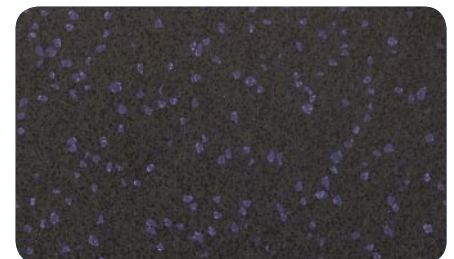

WANN Mineral Aktionsdekore 03/2009

Dekorbezeichnung

lieferbare Materialstärke

Rohplattenformat in mm

3818 FROSTED PERL

3 mm	12 mm
4100 x 1250	4100 x 1250

3831 FROSTED GESPRENKELT HELLGRAU

3 mm	12 mm
4100 x 1250	4100 x 1250

3833 FROSTED COFFEE

3 mm	12 mm
4100 x 1250	4100 x 1250

3832 FROSTED GESPRENKELT GRÜNBLAU

3 mm	12 mm
4100 x 1250	4100 x 1250

3836 MIRACLE NACHT-SCHWARZ *

3 mm	12 mm
4100 x 1250	4100 x 1250

3826 MIRACLE PACIFIC

12 mm
4100 x 1250

3827 MIRACLE RIVERA (Spülen-Gussteil erhältl.)

3 mm
4100 x 1250

3835 MIRACLE BLAU-SCHWARZ *

3 mm	12 mm
4100 x 1250	4100 x 1250

3838 MIRACLE GESPRENKELT BRAUN

3 mm	12 mm
4100 x 1250	4100 x 1250