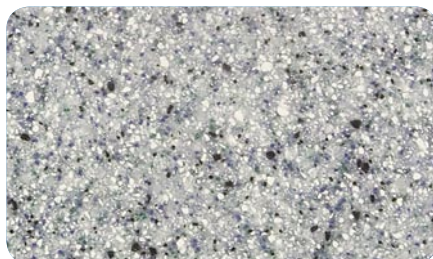

WANN Mineral Aktionsdekore 03/2009

Dekorbezeichnung

lieferbare Materialstärke

Rohplattenformat in mm

3818 FROSTED PERL

3 mm	12 mm
4100 x 1250	4100 x 1250

3831 FROSTED GESPRENKELT HELLGRAU

3 mm	12 mm
4100 x 1250	4100 x 1250

3833 FROSTED COFFEE

3 mm	12 mm
4100 x 1250	4100 x 1250

3832 FROSTED GESPRENKELT GRÜNBLAU

3 mm	12 mm
4100 x 1250	4100 x 1250

3836 MIRACLE NACHT-SCHWARZ *

3 mm	12 mm
4100 x 1250	4100 x 1250

3826 MIRACLE PACIFIC

12 mm
4100 x 1250

3827 MIRACLE RIVERA (Spülen-Gussteil erhältl.)

3 mm
4100 x 1250

3835 MIRACLE BLAU-SCHWARZ *

3 mm	12 mm
4100 x 1250	4100 x 1250

3838 MIRACLE GESPRENKELT BRAUN

3 mm	12 mm
4100 x 1250	4100 x 1250